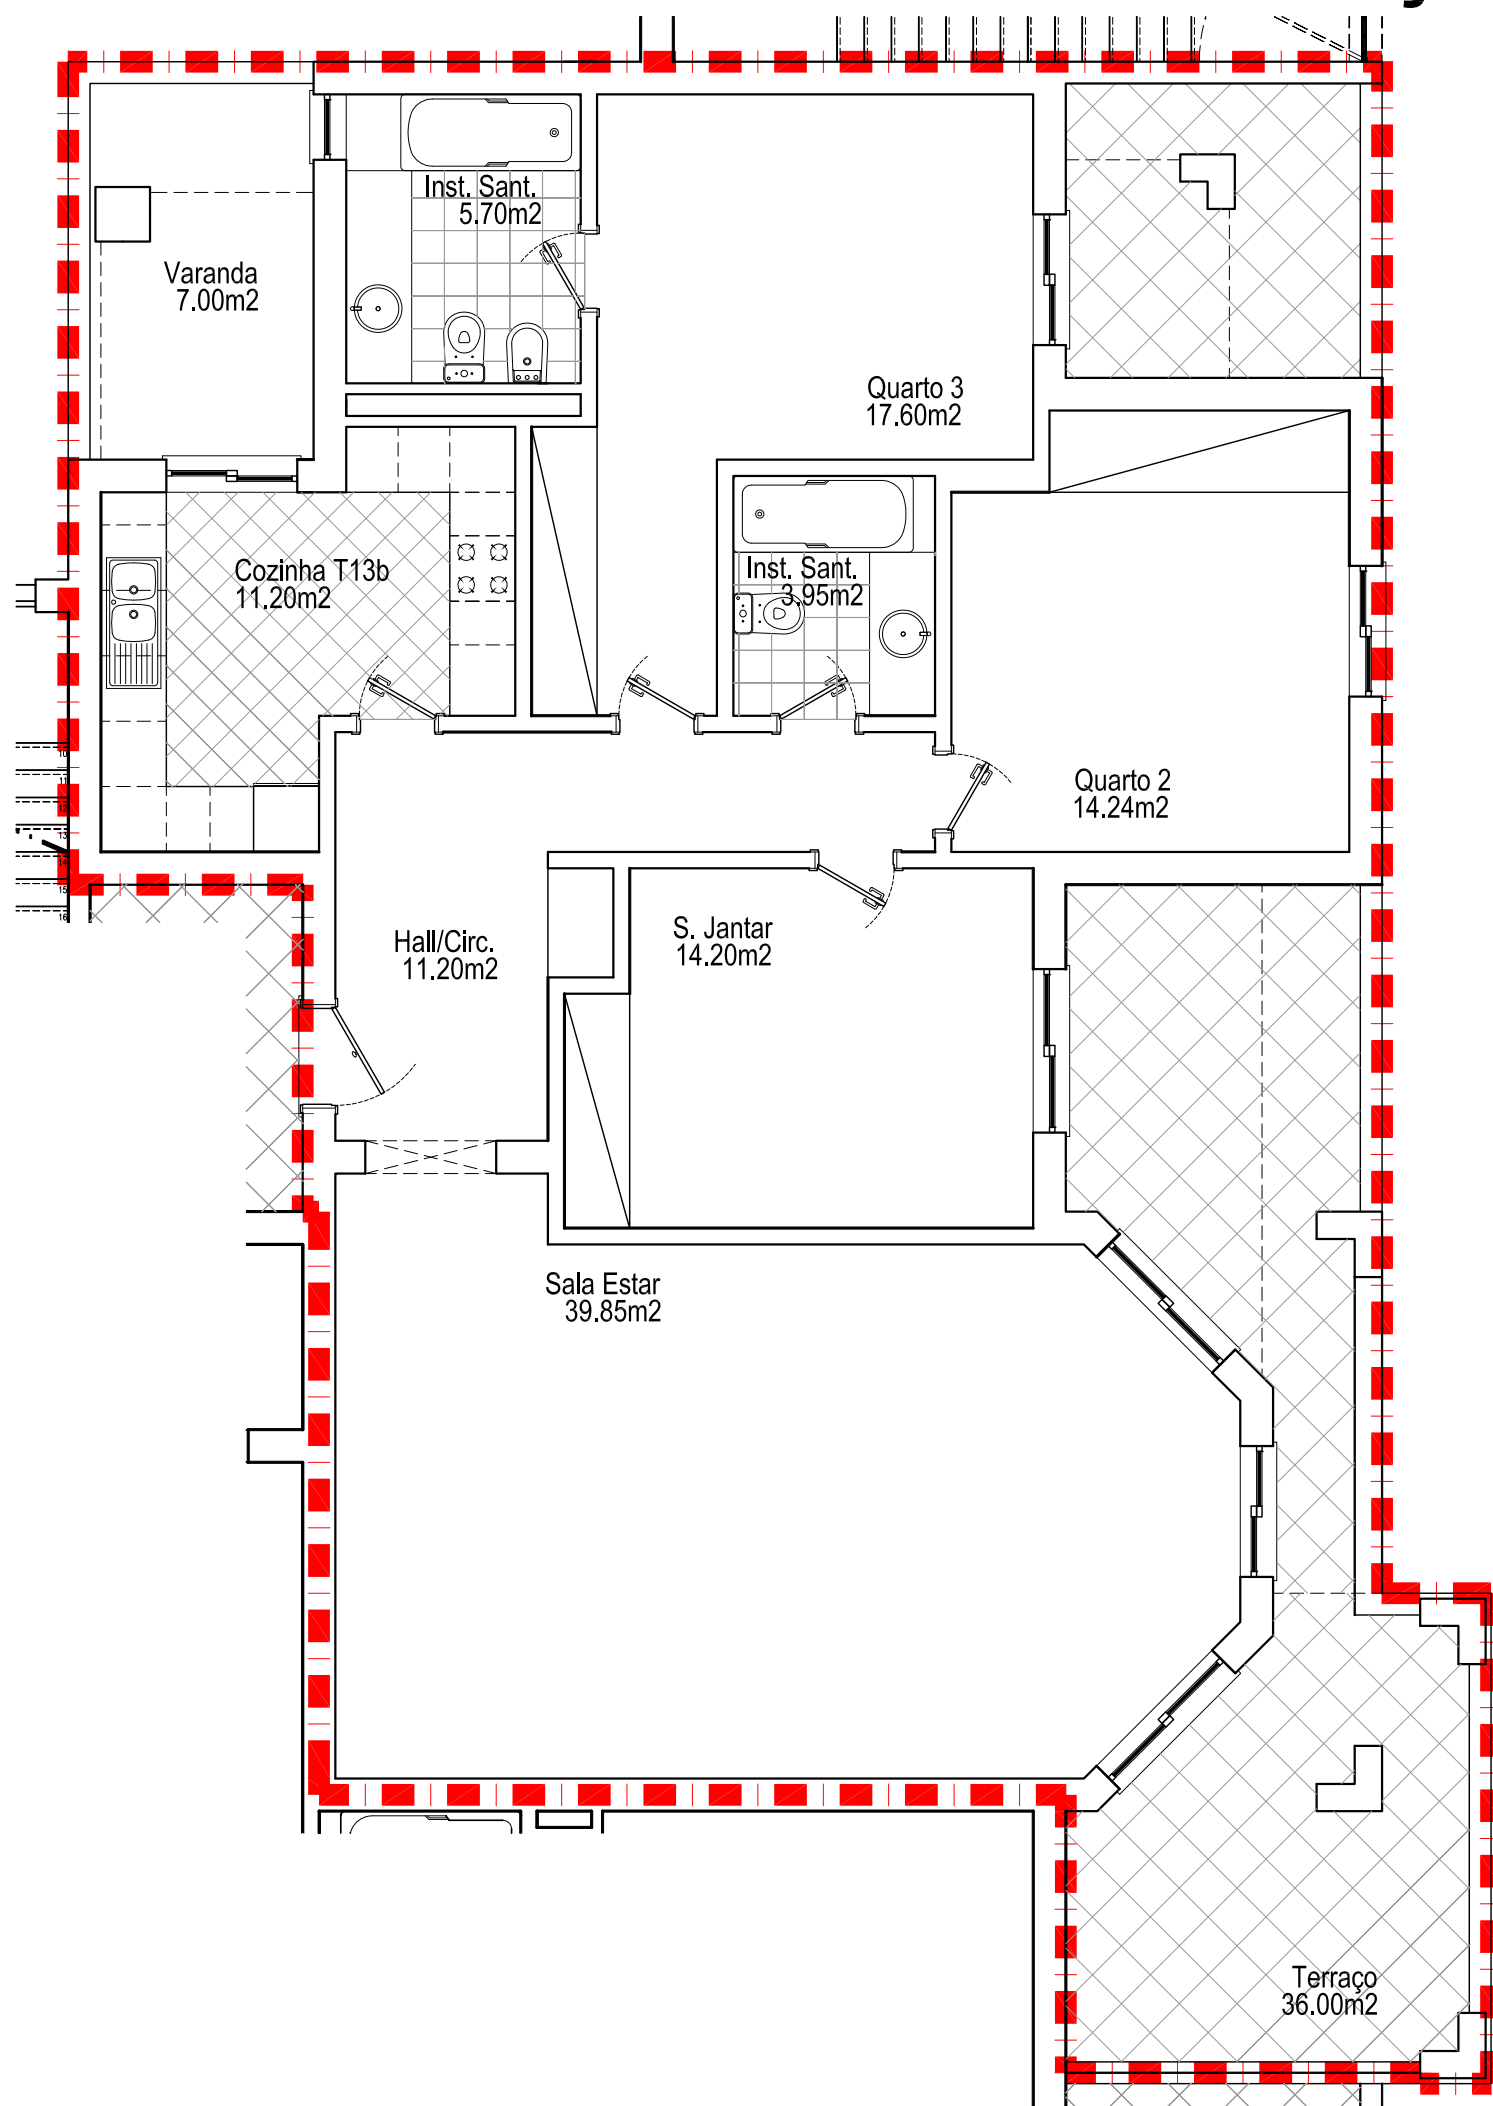

PLANTA SIMPLIFICADA DE  
IMPLANTAÇÃO DO EDIFÍCIO

P.T.

Estreita da Luz

Edifício C  
Abção BO

Cota Soleira  
43.70

Cota Soleira  
38.90

PLANTA SIMPLIFICADA DA:  
**PISO DE ENTRADA**

**Estrela da Luz**  
**Edifício C**  
**Fracção BO**

PLANTA SIMPLIFICADA DA:  
**HABITAÇÃO**

**Estrela da Luz**  
**Edifício C**  
**Fracção B0**

Piso 1