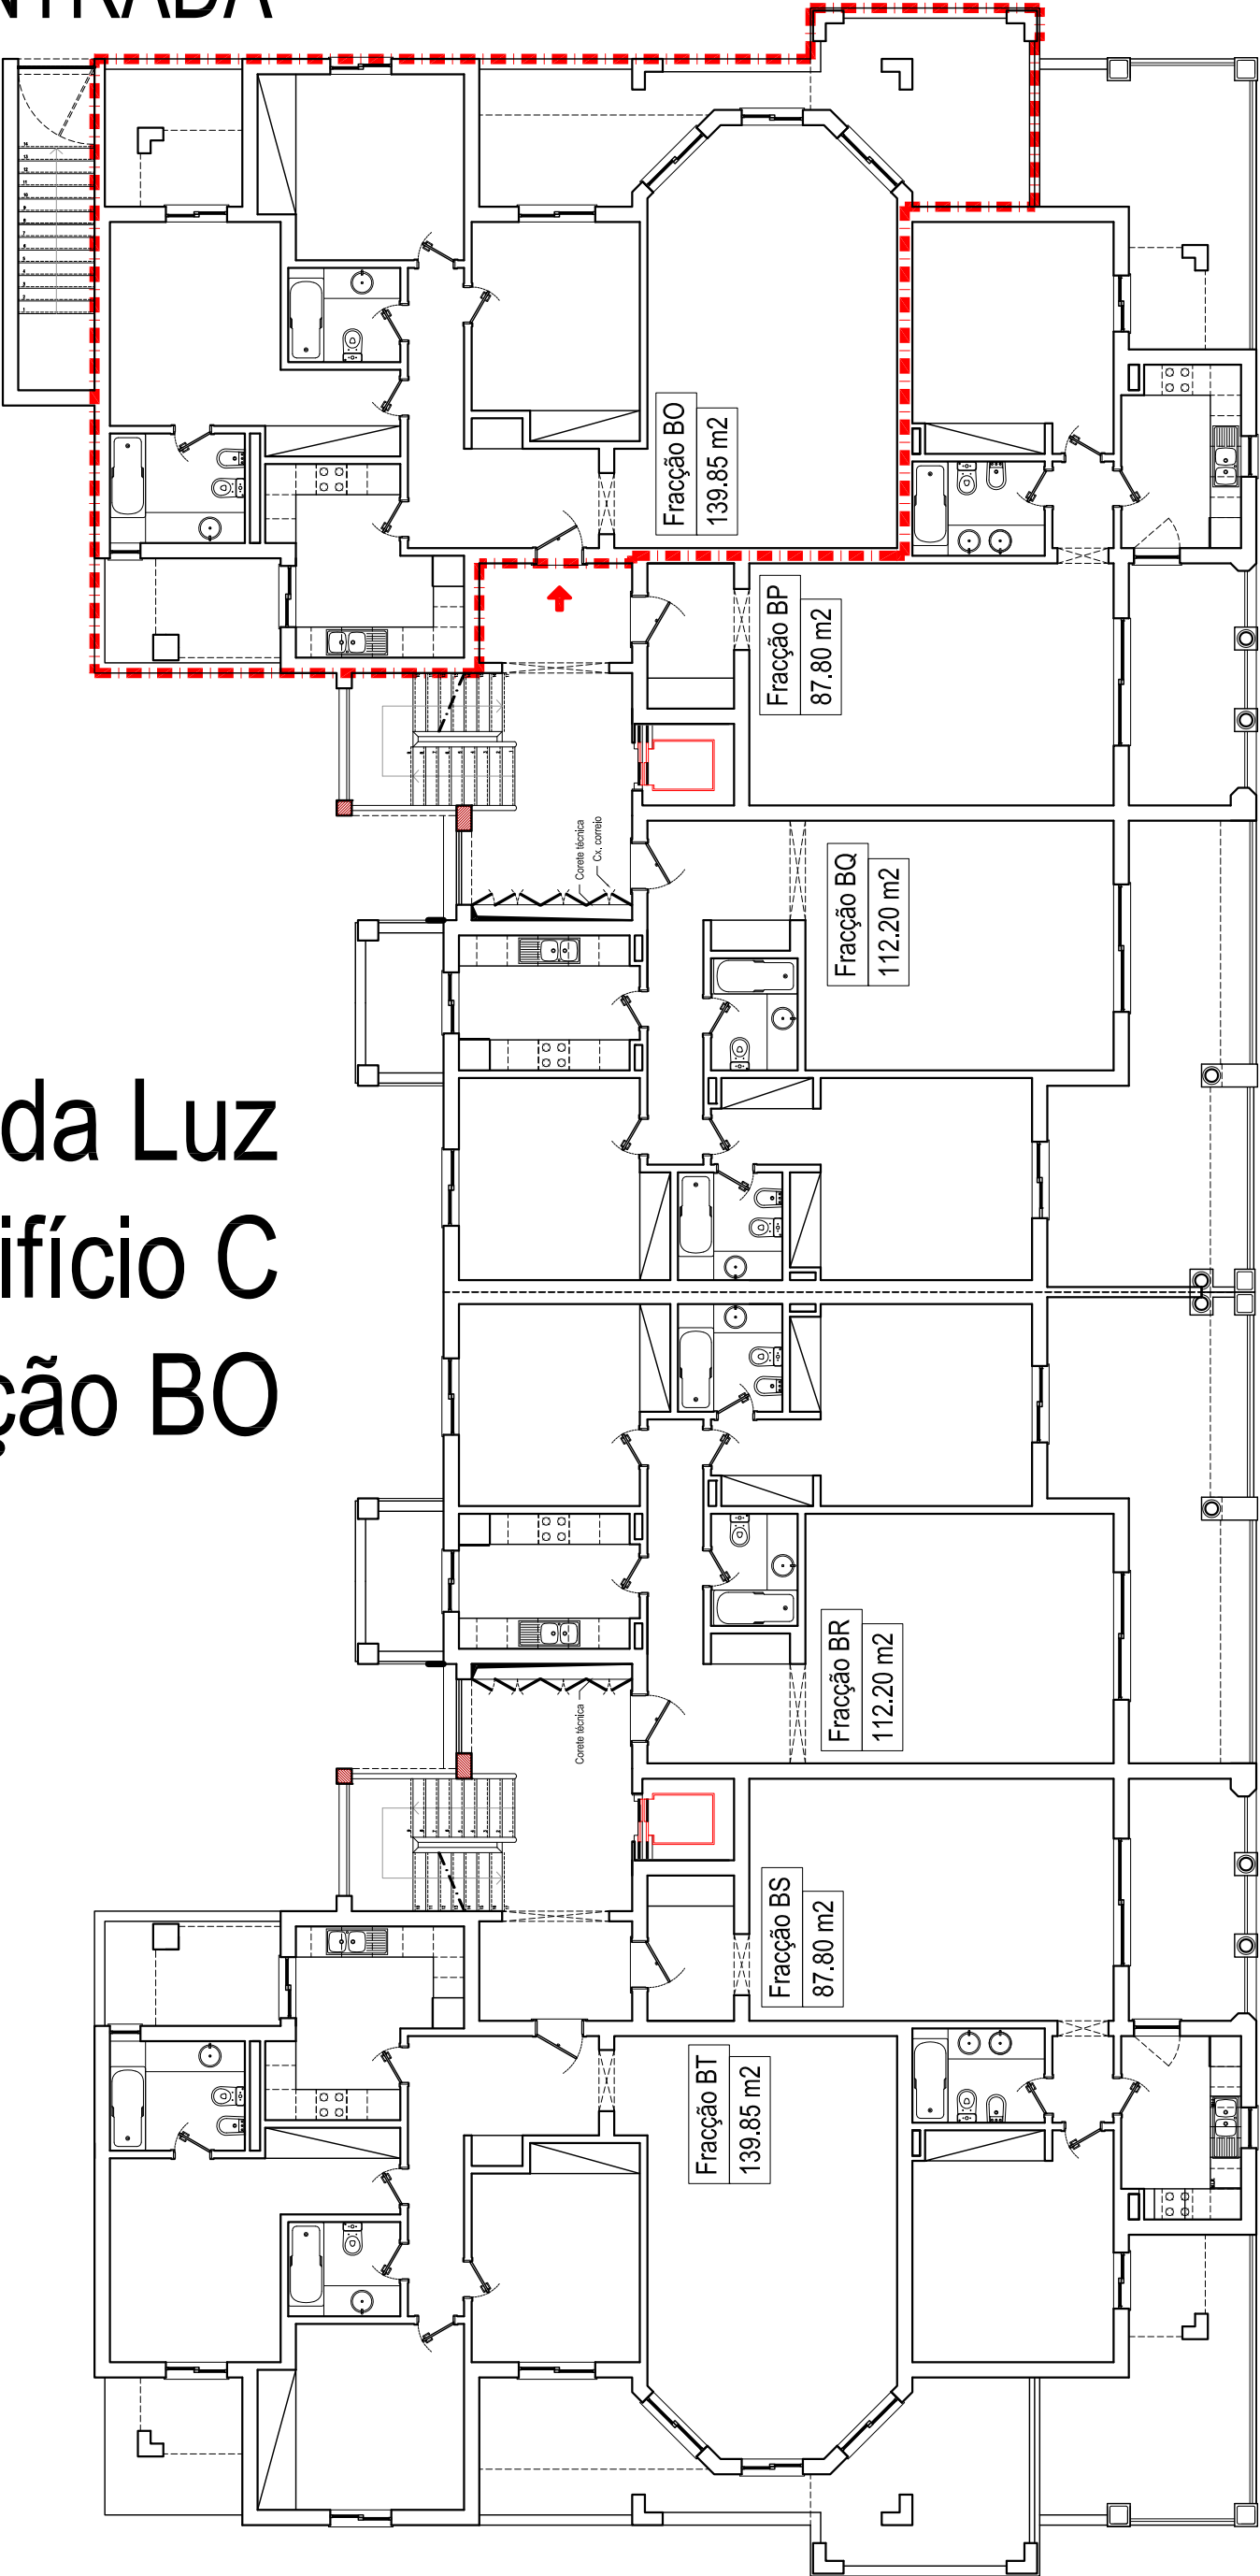

PLANTA SIMPLIFICADA DE  
IMPLANTAÇÃO DO EDIFÍCIO

P.T.

Estreita da Luz

Edifício C  
Abção BO

Cota Soleira  
43.70

Cota Soleira  
38.90

PLANTA SIMPLIFICADA DA:  
**PISO DE ENTRADA**

**Estrela da Luz**  
**Edifício C**  
**Fracção BO**

PLANTA SIMPLIFICADA DA:  
**HABITAÇÃO**

**Estrela da Luz**  
**Edifício C**  
**Fracção B0**

Piso 1