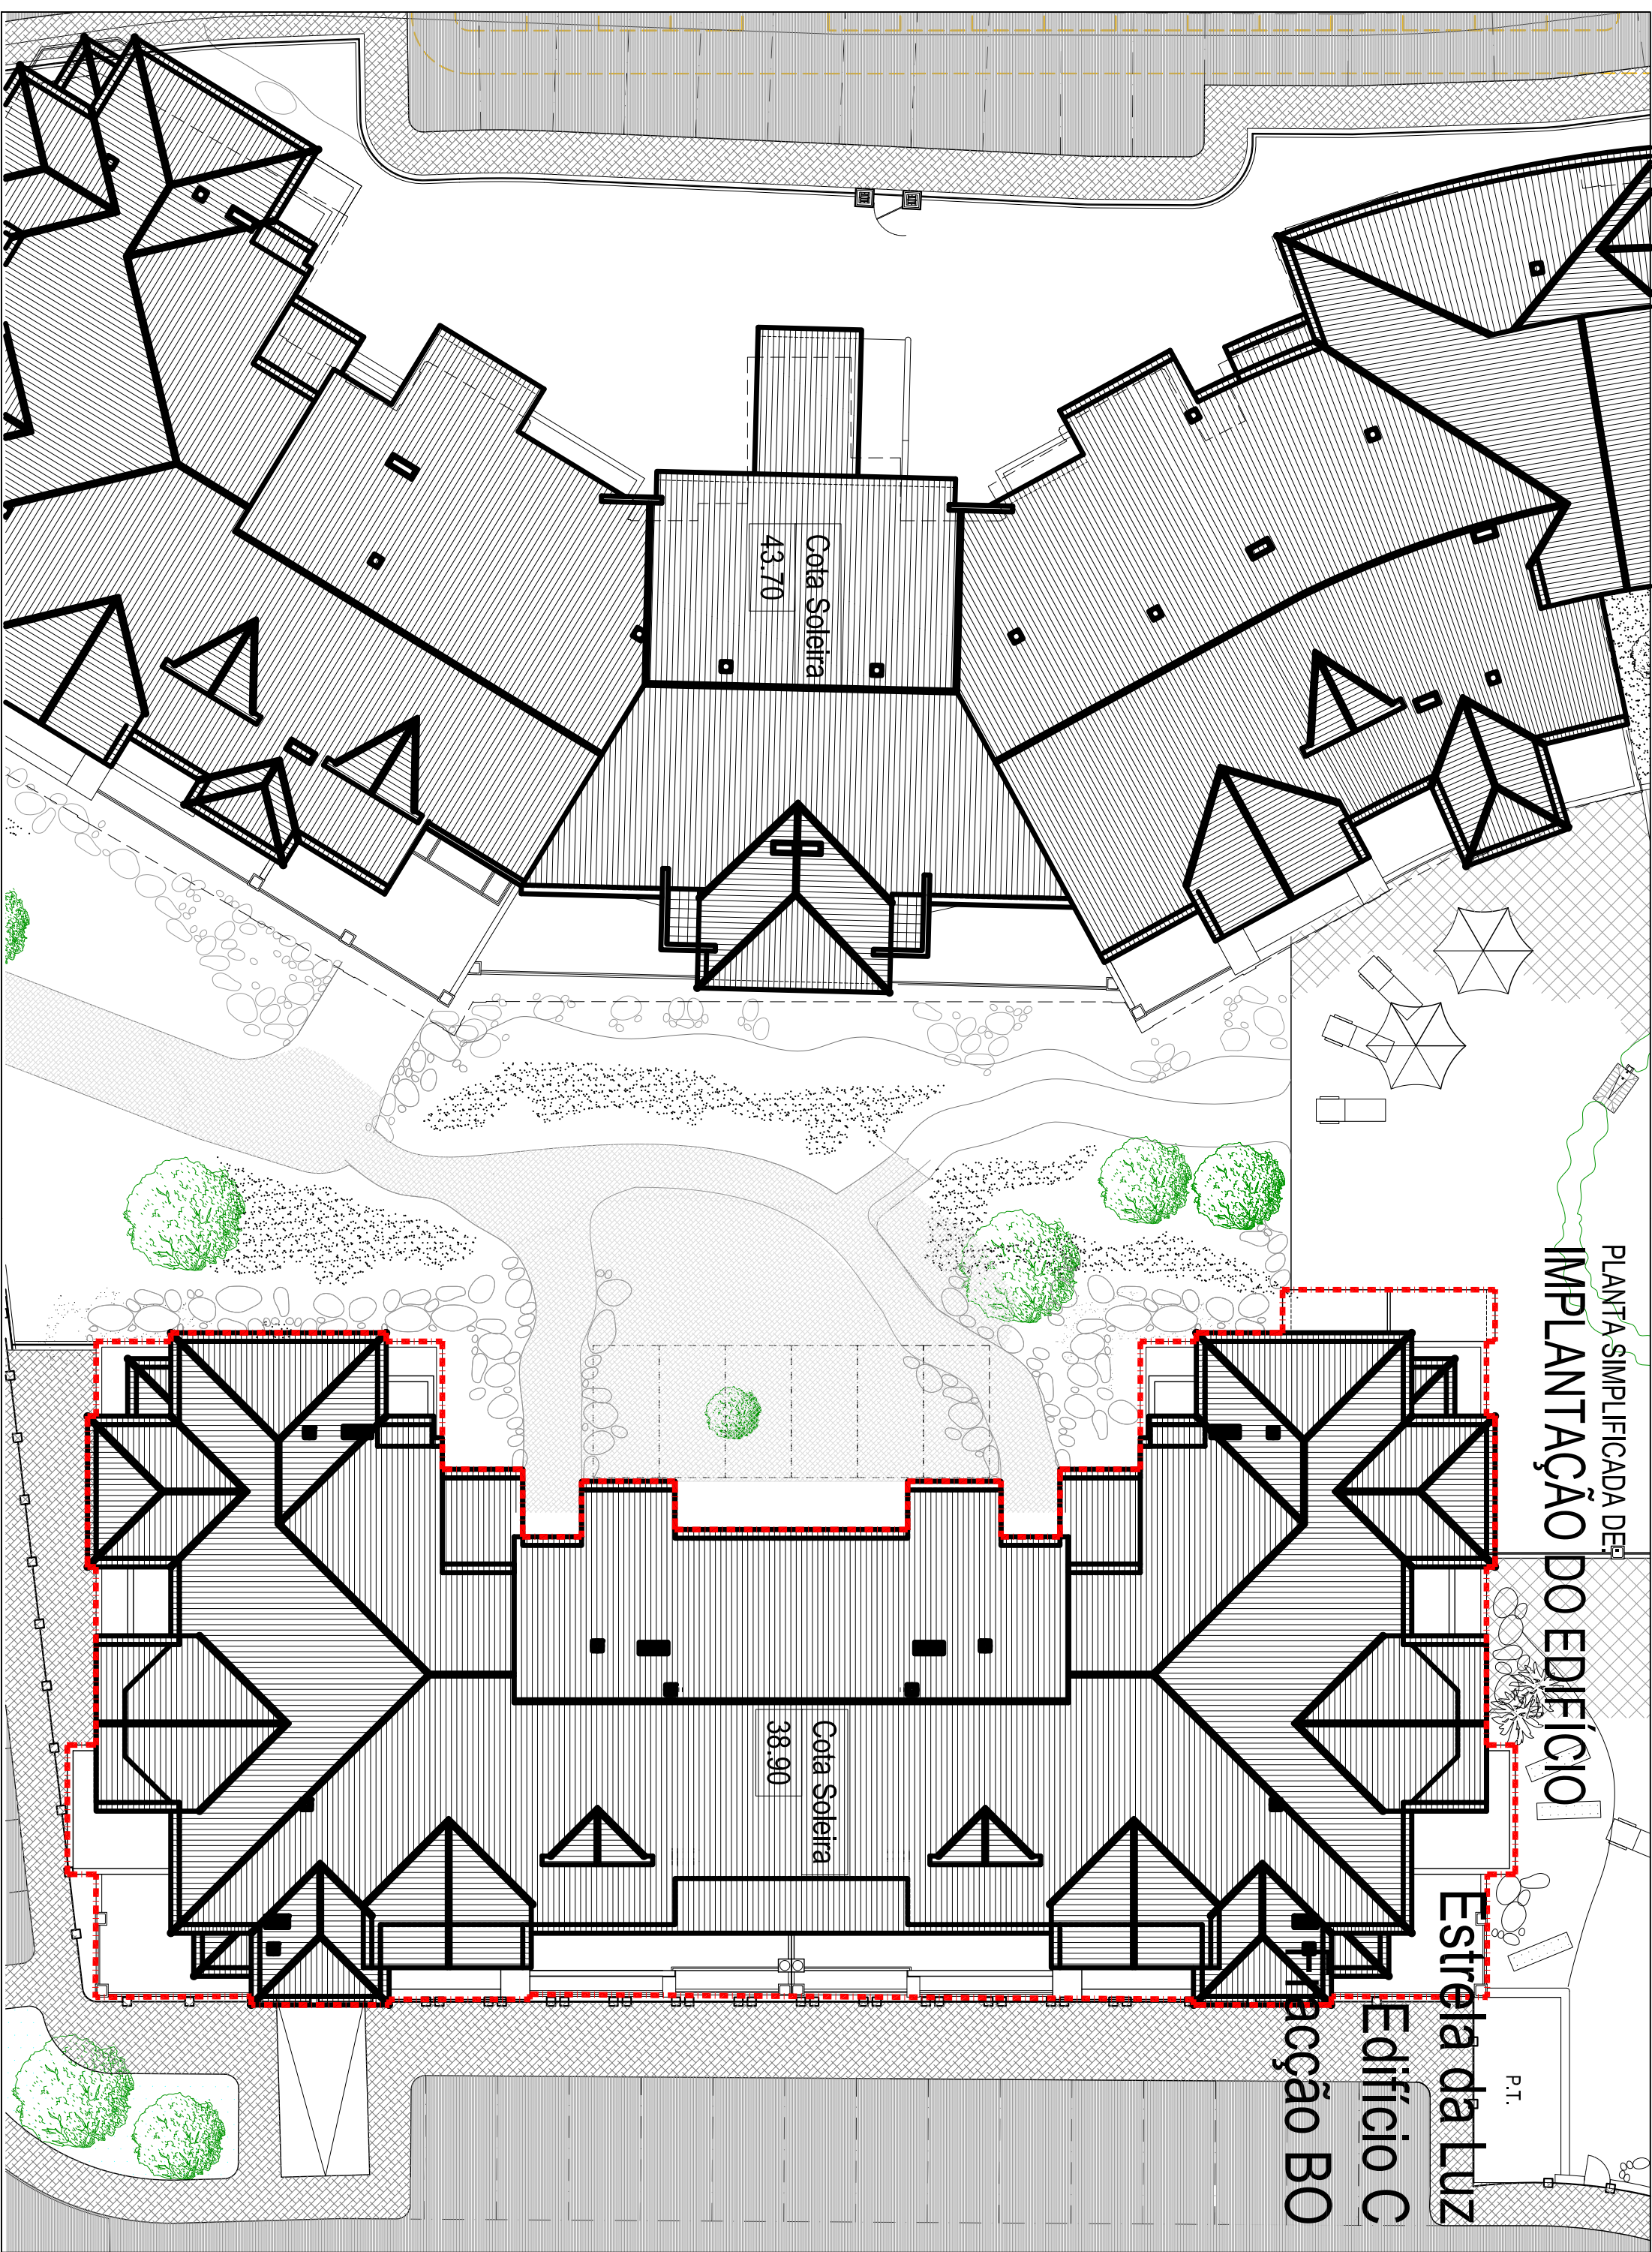

PLANTA SIMPLIFICADA DE  
IMPLANTAÇÃO DO EDIFÍCIO

P.T.

Estreita da Luz

Edifício C  
Abção BO

Cota Soleira  
43.70

Cota Soleira  
38.90

PLANTA SIMPLIFICADA DA:  
**PISO DE ENTRADA**

**Estrela da Luz**  
**Edifício C**  
**Fracção BO**

PLANTA SIMPLIFICADA DA:  
**HABITAÇÃO**

**Estrela da Luz**  
**Edifício C**  
**Fracção B0**

Piso 1