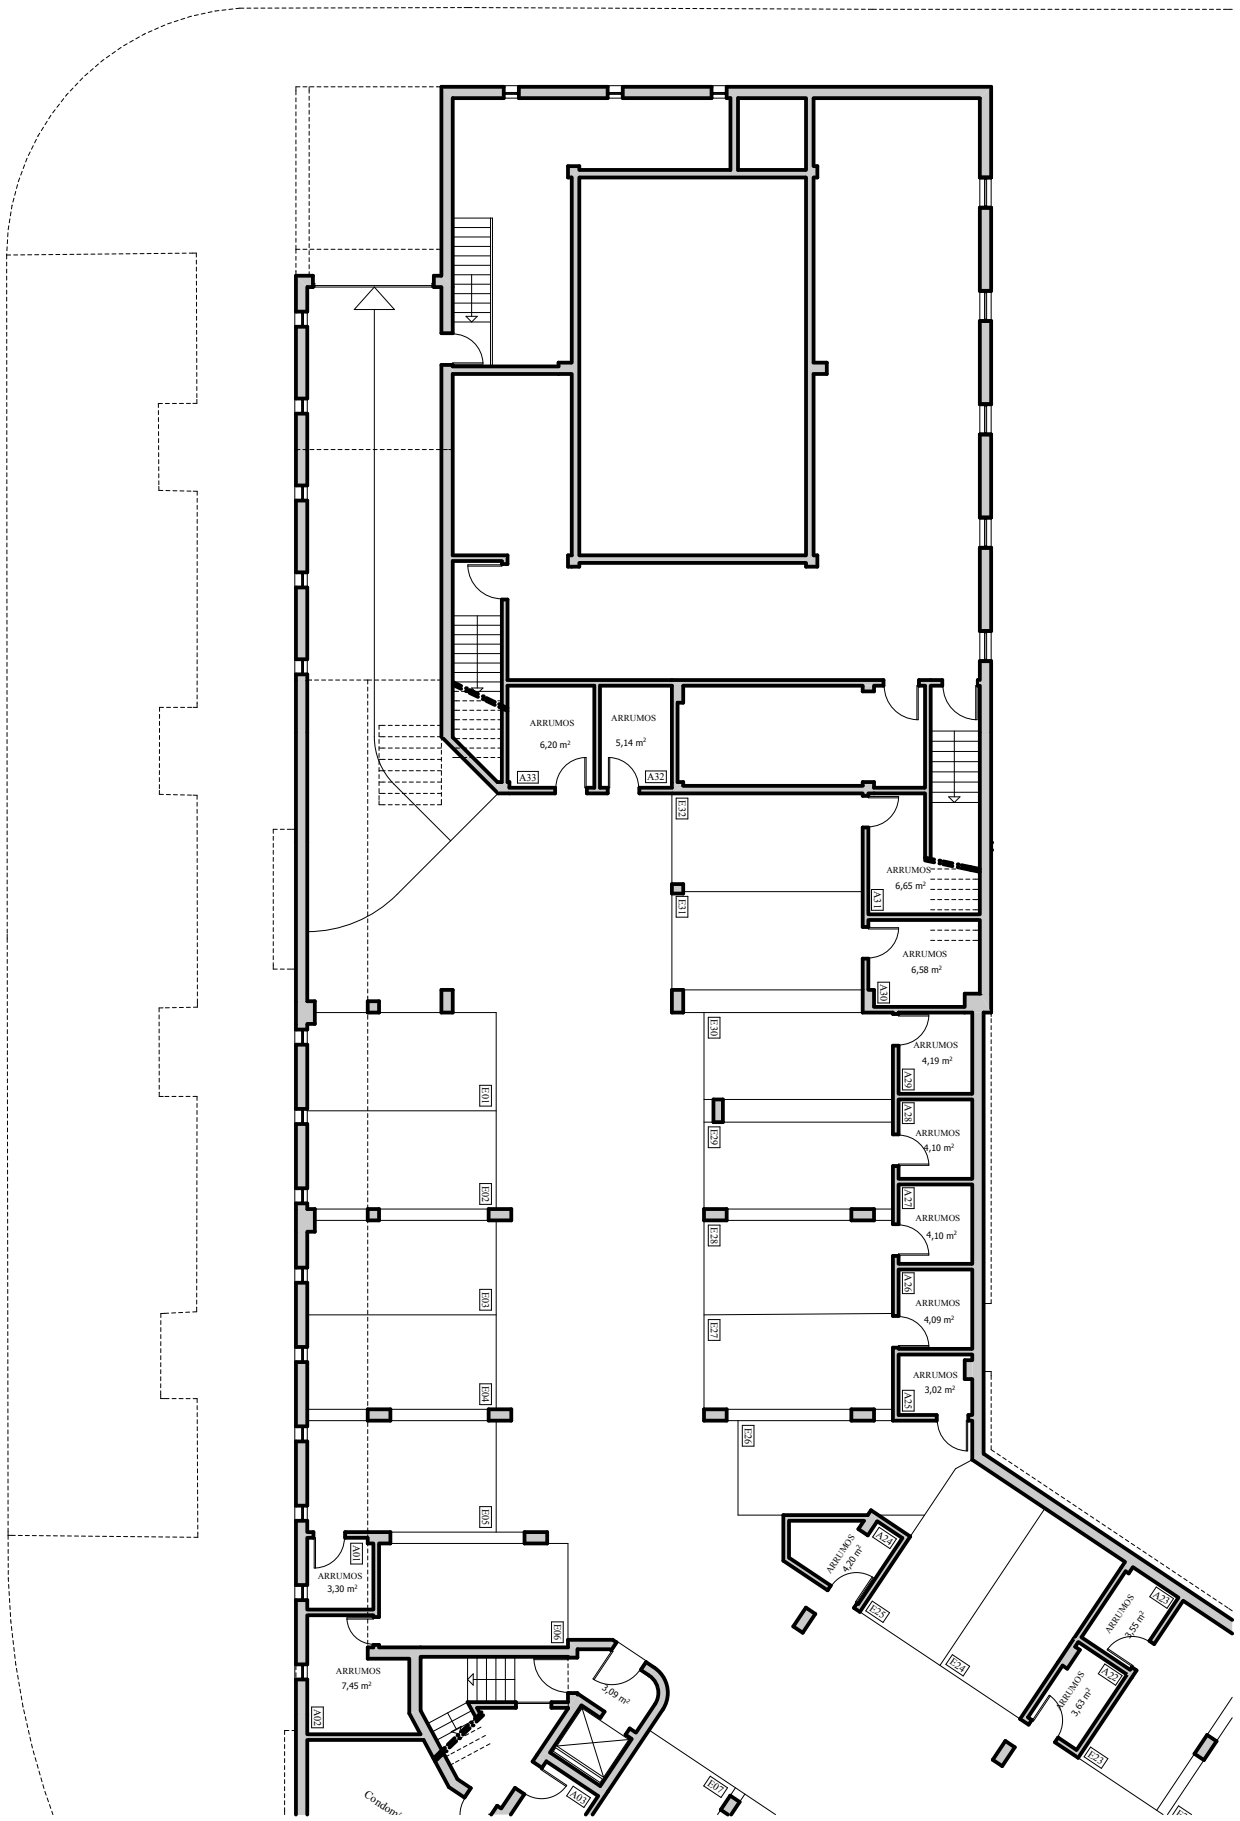

# EDIFÍCIO AQUARIUM

LOTE 14 - MEIA PRAIA - CONDOMÍNIO COM PISCINA E SPA

BLOCO II

CAVE

PROMOTOR - URBITACOM, CONSTRUÇÕES L.DA