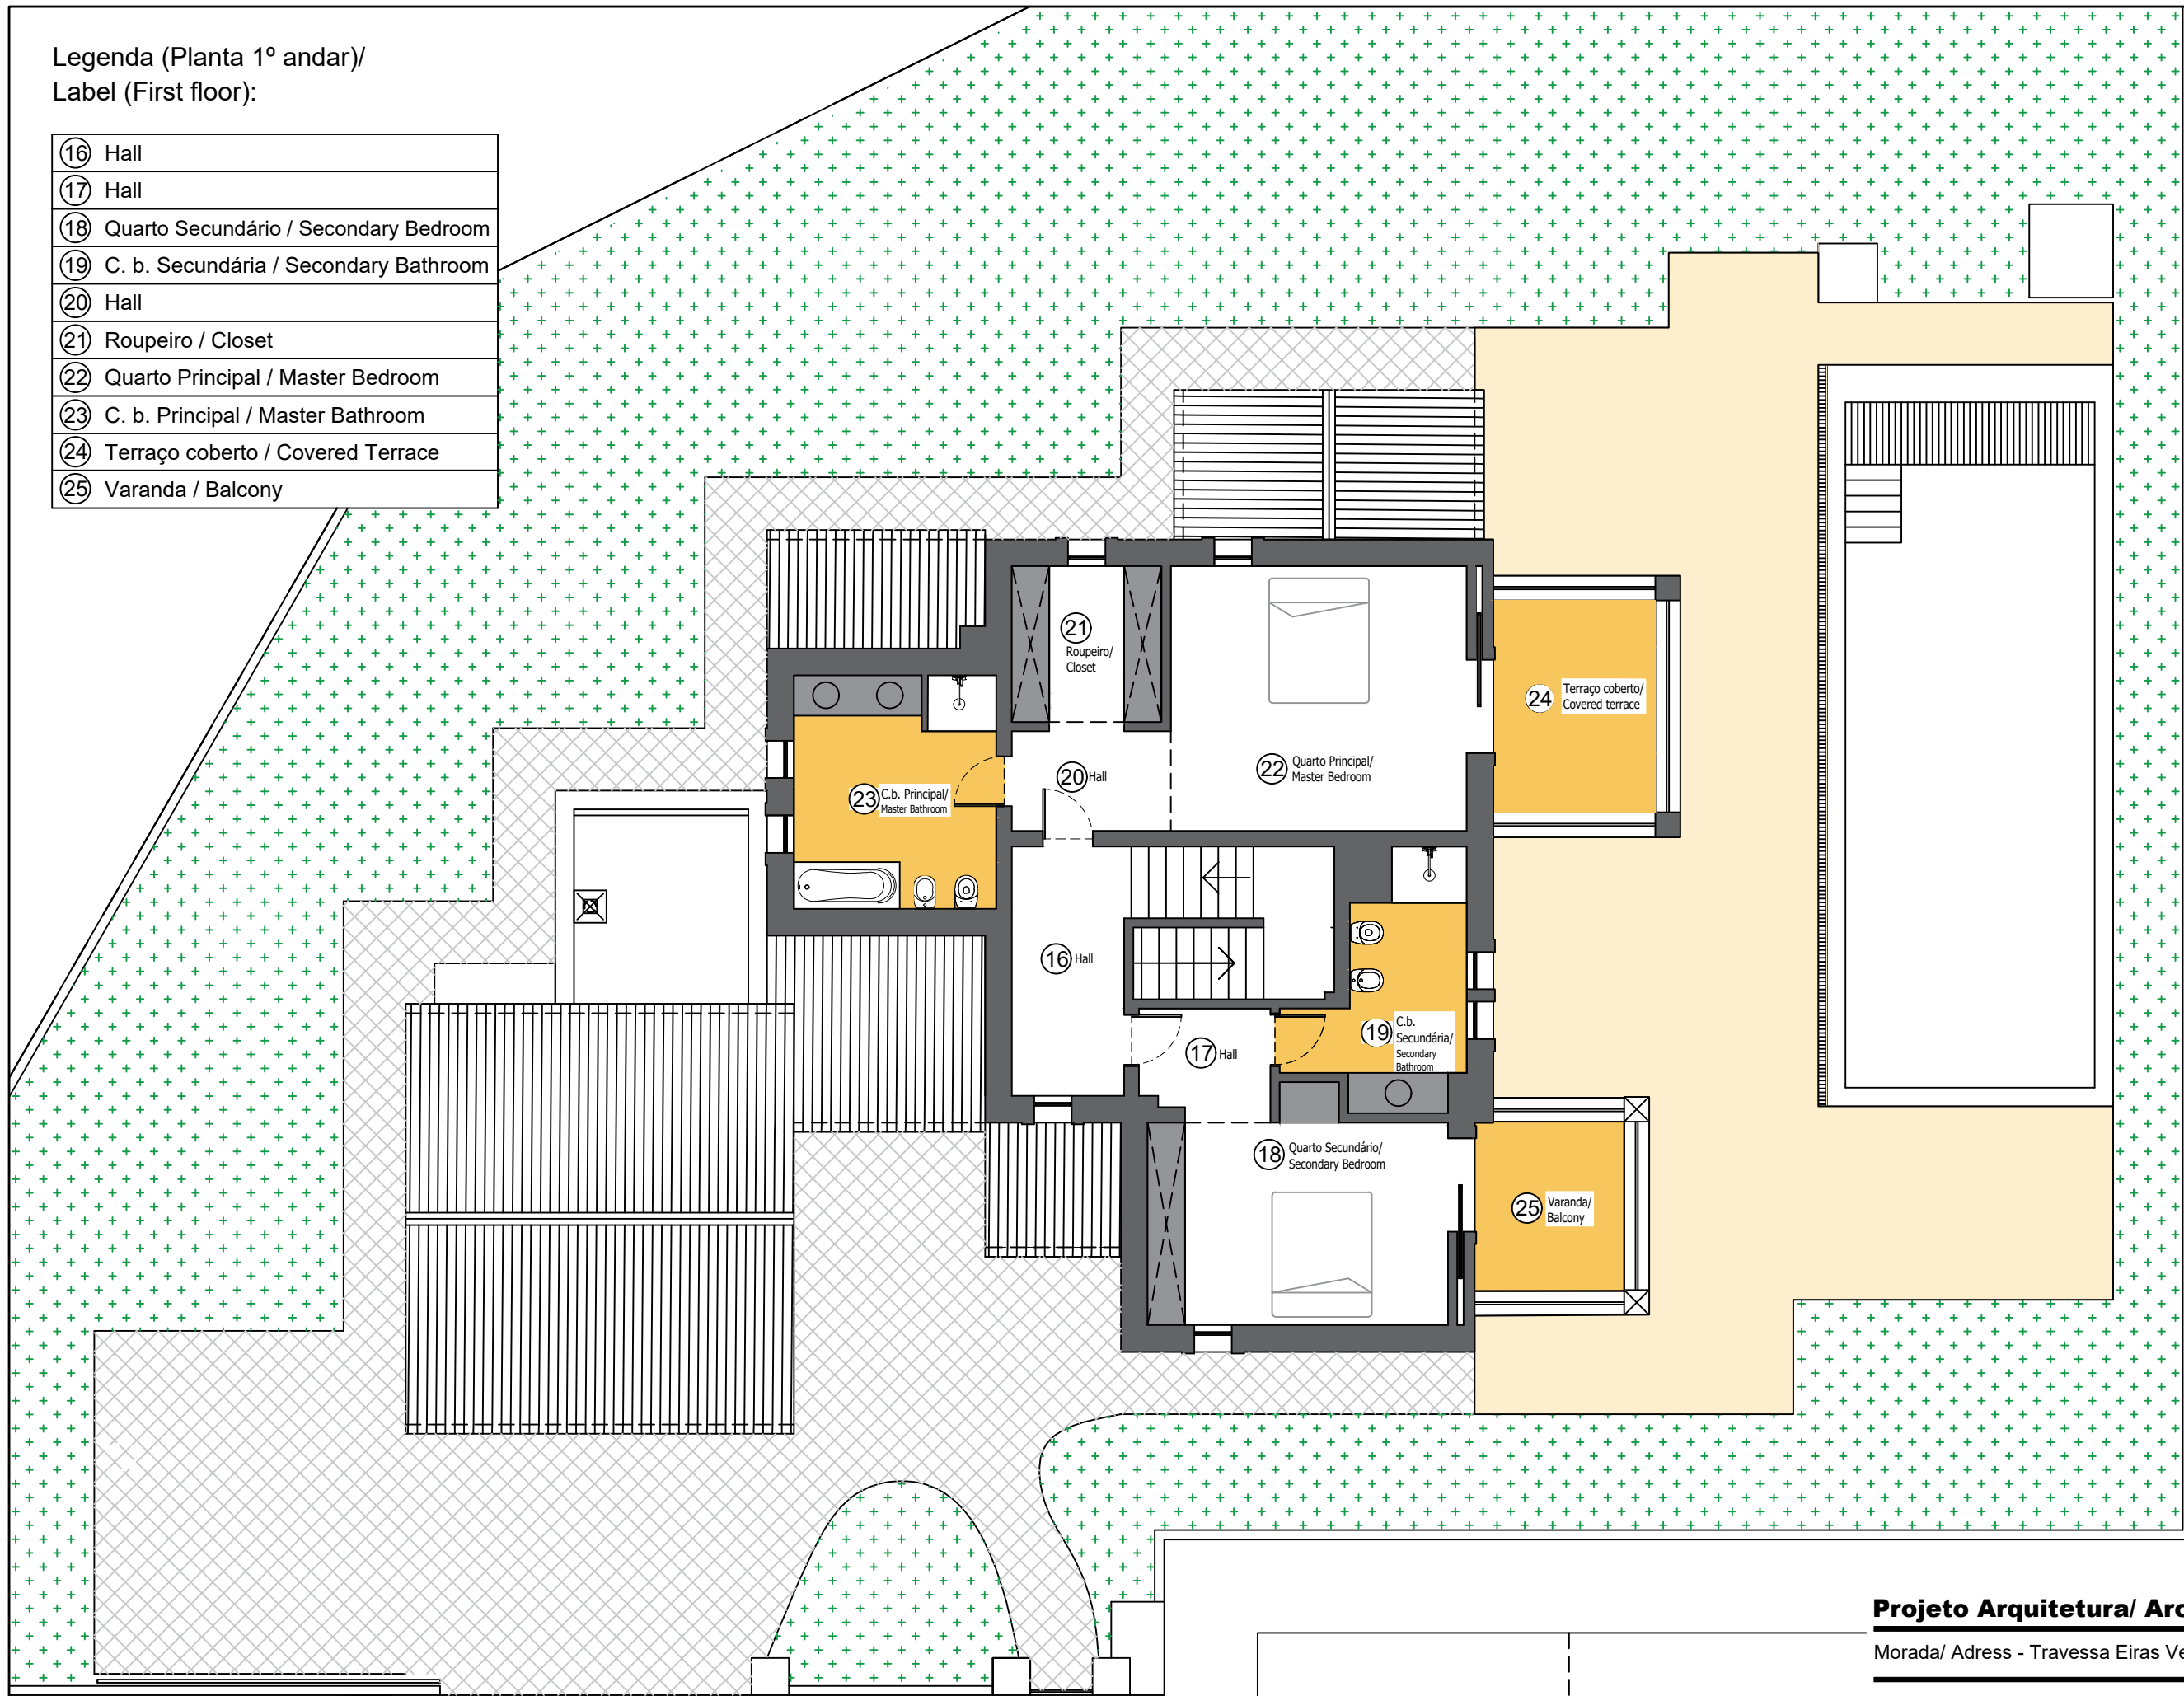

Legenda (Planta 1º andar)/  
Label (First floor):

- ①6 Hall
- ①7 Hall
- ①8 Quarto Secundário / Secondary Bedroom
- ①9 C. b. Secundária / Secondary Bathroom
- ②0 Hall
- ②1 Roupeiro / Closet
- ②2 Quarto Principal / Master Bedroom
- ②3 C. b. Principal / Master Bathroom
- ②4 Terraço coberto / Covered Terrace
- ②5 Varanda / Balcony

**Projeto Arquitetura/ Architecture Design**

Morada/ Adress - Travessa Eiras Velhas, Lote 2

Planta 1º andar/ First Floor

Fora de Escala/ Out of Scale